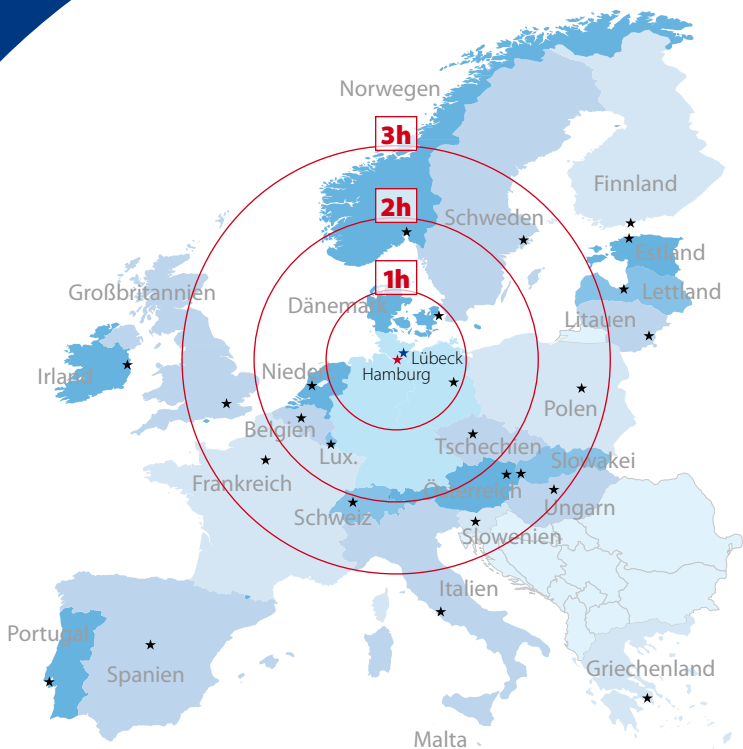

◆ Zu angemessenen Preisen fliegen

Im Reiseflug-Charter mieten Sie ein Flugzeug mit Piloten. Sie wünschen allein oder mit mehreren Personen zu reisen – wir bieten eine Preisgestaltung, die sich nur nach der Einsatzdauer des Flugzeugs und des Piloten richtet.